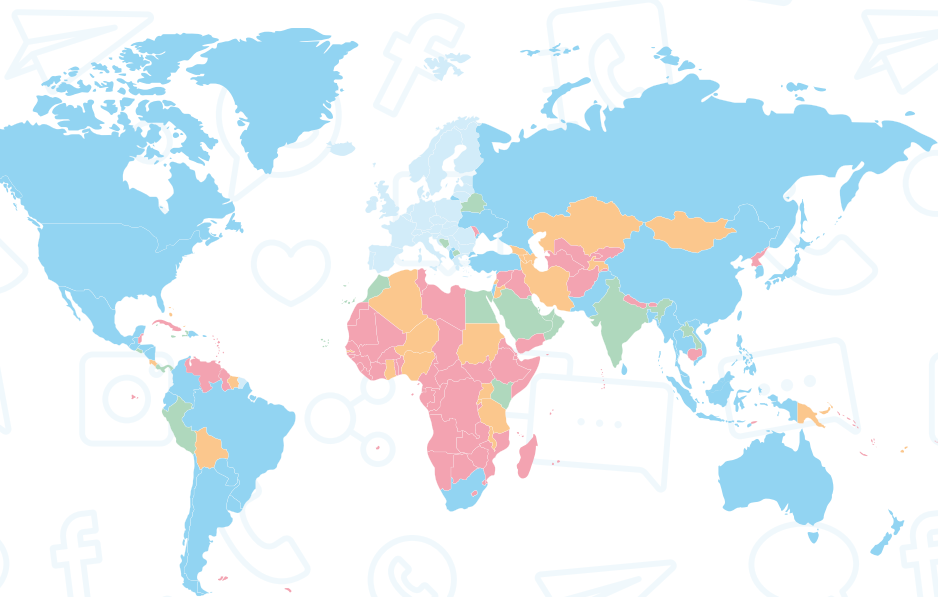

## Go Blue

Rejs ud i det blå - arbejd uhindret i 46 lande.

Danske  
Fragtmænd

## Go Blue

Består af 94 lande

### Go Europe:

46 lande  
Danmark og Europa

### Go World:

48 lande  
Resten af Go Blue

Tale, sms og mms til 94 lande er inkluderet  
(husk at iMessage ikke er sms).

40 GB data i Go Europe, mulighed for at tilkøbe data i Go World

**Rejs ud i det blå - arbejd uhindret i 46 lande.**