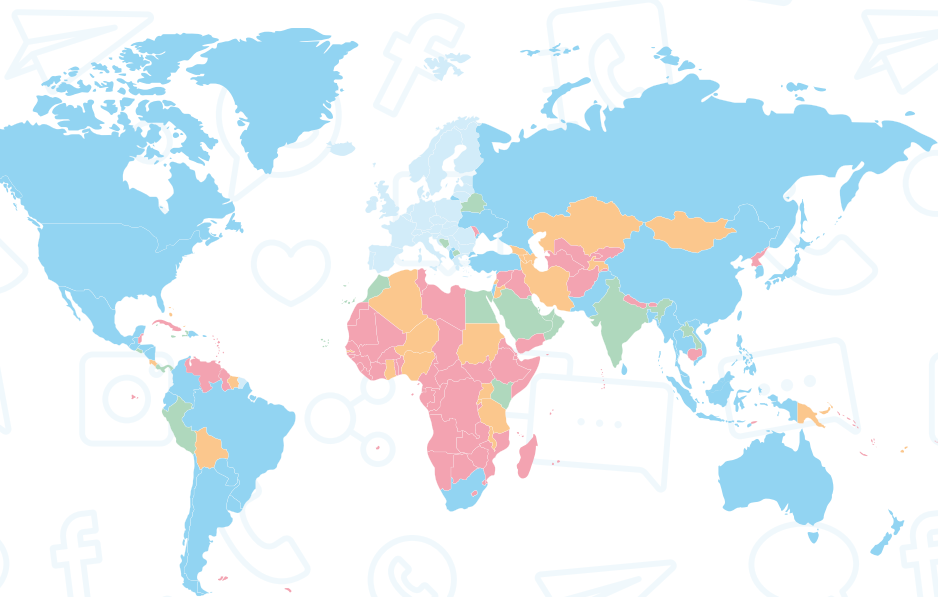

# BRUG TRYGT MOBILEN

Go Blue

Rejs ud i det blå - arbejd uhindret i 46 lande.

 Danske  
Fragtmænd

## Go Blue

Består af 94 lande

### Go Europe:

46 lande  
Danmark og Europa

### Go World:

48 lande  
Resten af Go Blue

Tale, sms og mms til 94 lande er inkluderet  
(husk at iMessage ikke er sms).

40 GB data i Go Europe, mulighed for at tilkøbe data i Go World

**Rejs ud i det blå - arbejd uhindret i 46 lande.**